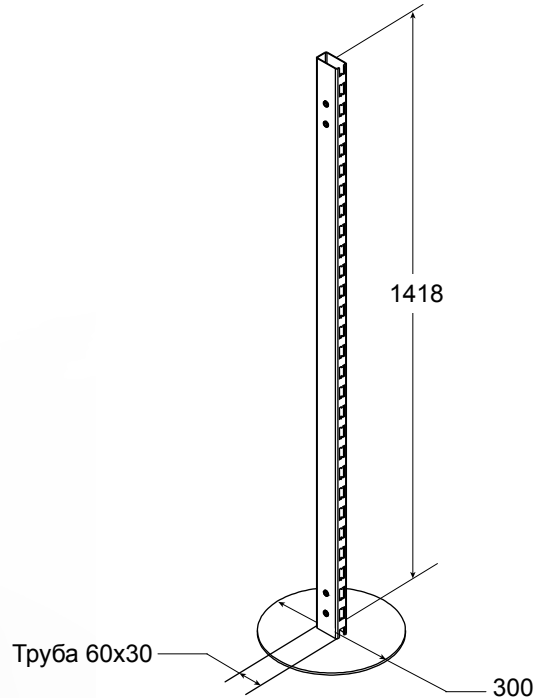

PRAKTISH
STAHLER

NEW!

СТОЙКА 60x30 С ДВУХСТОРОННЕЙ ПЕРФОРАЦИЕЙ H=1420

С КРУГЛЫМ ОСНОВАНИЕМ

СТОЙКА 60x30 С ДВУХСТОРОННЕЙ ПЕРФОРАЦИЕЙ H=1420 С КРУГЛЫМ ОСНОВАНИЕМ

Артикул Code	Описание Description
N-LT 03601420	Стойка 60x30 с двухсторонней перфорацией H=1420 с круглым основанием