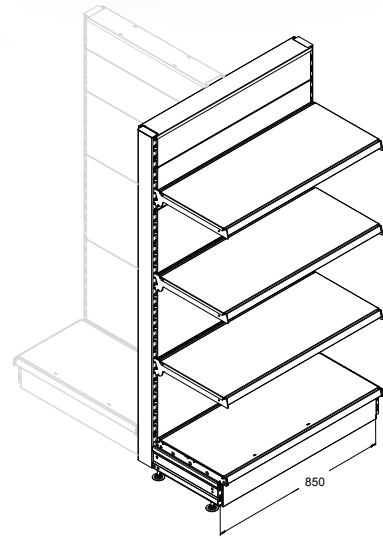

PRAKTISH
STAHLER

NEW!

СЕКЦИЯ СТЕЛЛАЖА L=850

СЕКЦИЯ СТЕЛЛАЖА L=850

| Артикул Code | Описание Description | Размеры | |
|---------------|----------------------|----------------|-------|
| | | Dimensions, mm | |
| N-BP 05100850 | Панель сплошная | L=850 | H=100 |
| N-BP 05150850 | Панель сплошная | L=850 | H=150 |
| N-BP 05200850 | Панель сплошная | L=850 | H=200 |
| N-BP 05300850 | Панель сплошная | L=850 | H=300 |
| N-BP 05400850 | Панель сплошная | L=850 | H=400 |
| N-ST 01310850 | Полка | L=850 | G=310 |
| N-ST 01370850 | Полка | L=850 | G=370 |
| N-ST 01470850 | Полка | L=850 | G=470 |
| N-ST 01570850 | Полка | L=850 | G=570 |
| N-TC 01080850 | Крышка стеллажа 80 | L=850 | |
| N-PT 01000850 | Плнтус | L=850 | |

STAHLER

Shelving systems

**ПРОЧНАЯ ОСНОВА
ЭФФЕКТИВНОГО ТОРГОВОГО
ПРОСТРАНСТВА**